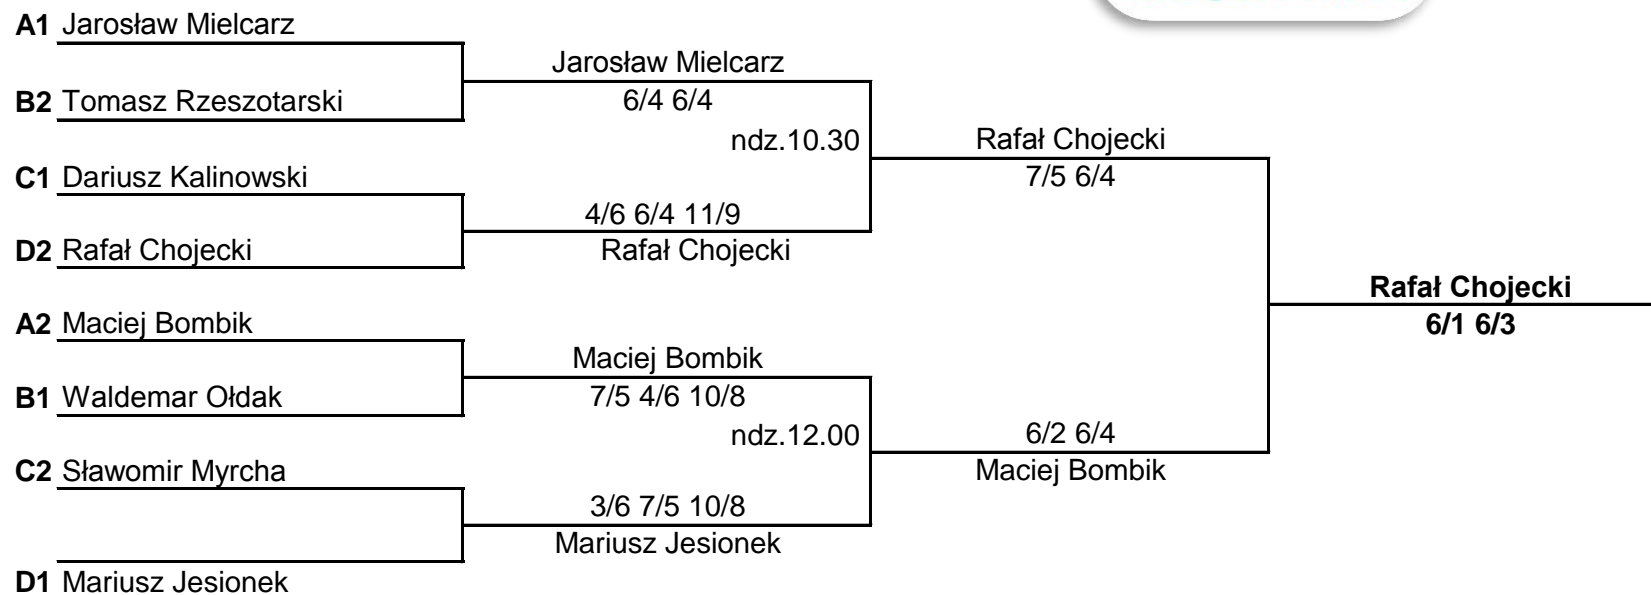

M.St.Warszawa - Dzielnica Praga Południe i TKKF "Olszynka Grochowska"

V TURNIEJ singlowy o puchar burmistrza dzielnicy Praga Południe 3-4.08.2013

	Grupa A	1	2	3	4	Punkty	Gemy	Miejsce
1	Jarosław Mielcarz	<del> </del>	6/4 7/5	6/2 6/4		2	24/15	I
2	Maciej Bombik	4/6 5/7	<del> </del>	6/3 6/2		1	21/18	II
3	Krzysztof Lejbrandt	2/6 4/6	3/6 2/6	<del> </del>		0	11/24	III
4					<del> </del>			

	Grupa B	1	2	3	4	Punkty	Gemy	Miejsce
1	Waldemar Ołdak	<del> </del>	7/5 6/2	6/2 6/4		2	25/13	I
2	Tomasz Rzeszotarski	5/7 2/6	<del> </del>	6/2 6/7(9) 11/9		1	26/28	II
3	Paweł Leszczyński	2/6 4/6	2/6 7/6(9) 9/11	<del> </del>		0	21/31	III
4					<del> </del>			

	Grupa C	1	2	3	4	Punkty	Gemy	Miejsce
1	Sławomir Myrcha	<del> </del>	7/5 6/7(2) 6/10	2/6 4/6		1	31/25	II
2	Dariusz Kalinowski	5/7 7/6(2) 10/6	<del> </del>	6/3 6/3		2	31/25	I
3	Tomasz Szleszyński	2/6 4/6	3/6 3/6	<del> </del>		0	12/24	III
4					<del> </del>			

	Grupa D	1	2	3	4	Punkty	Gemy	Miejsce
1	Rafał Chojecki	<del> </del>	7/5 4/6 9/11	4/6 6/3 10/6		1	34/33	II
2	Marcin Puławski	5/7 6/4 11/9	<del> </del>	3/6 4/6		1	25/29	III
3	Mariusz Jesionek	6/4 3/6 6/10	6/3 6/4	<del> </del>		1	27/24	I
4					<del> </del>			

www.tenis-olszynka.pl