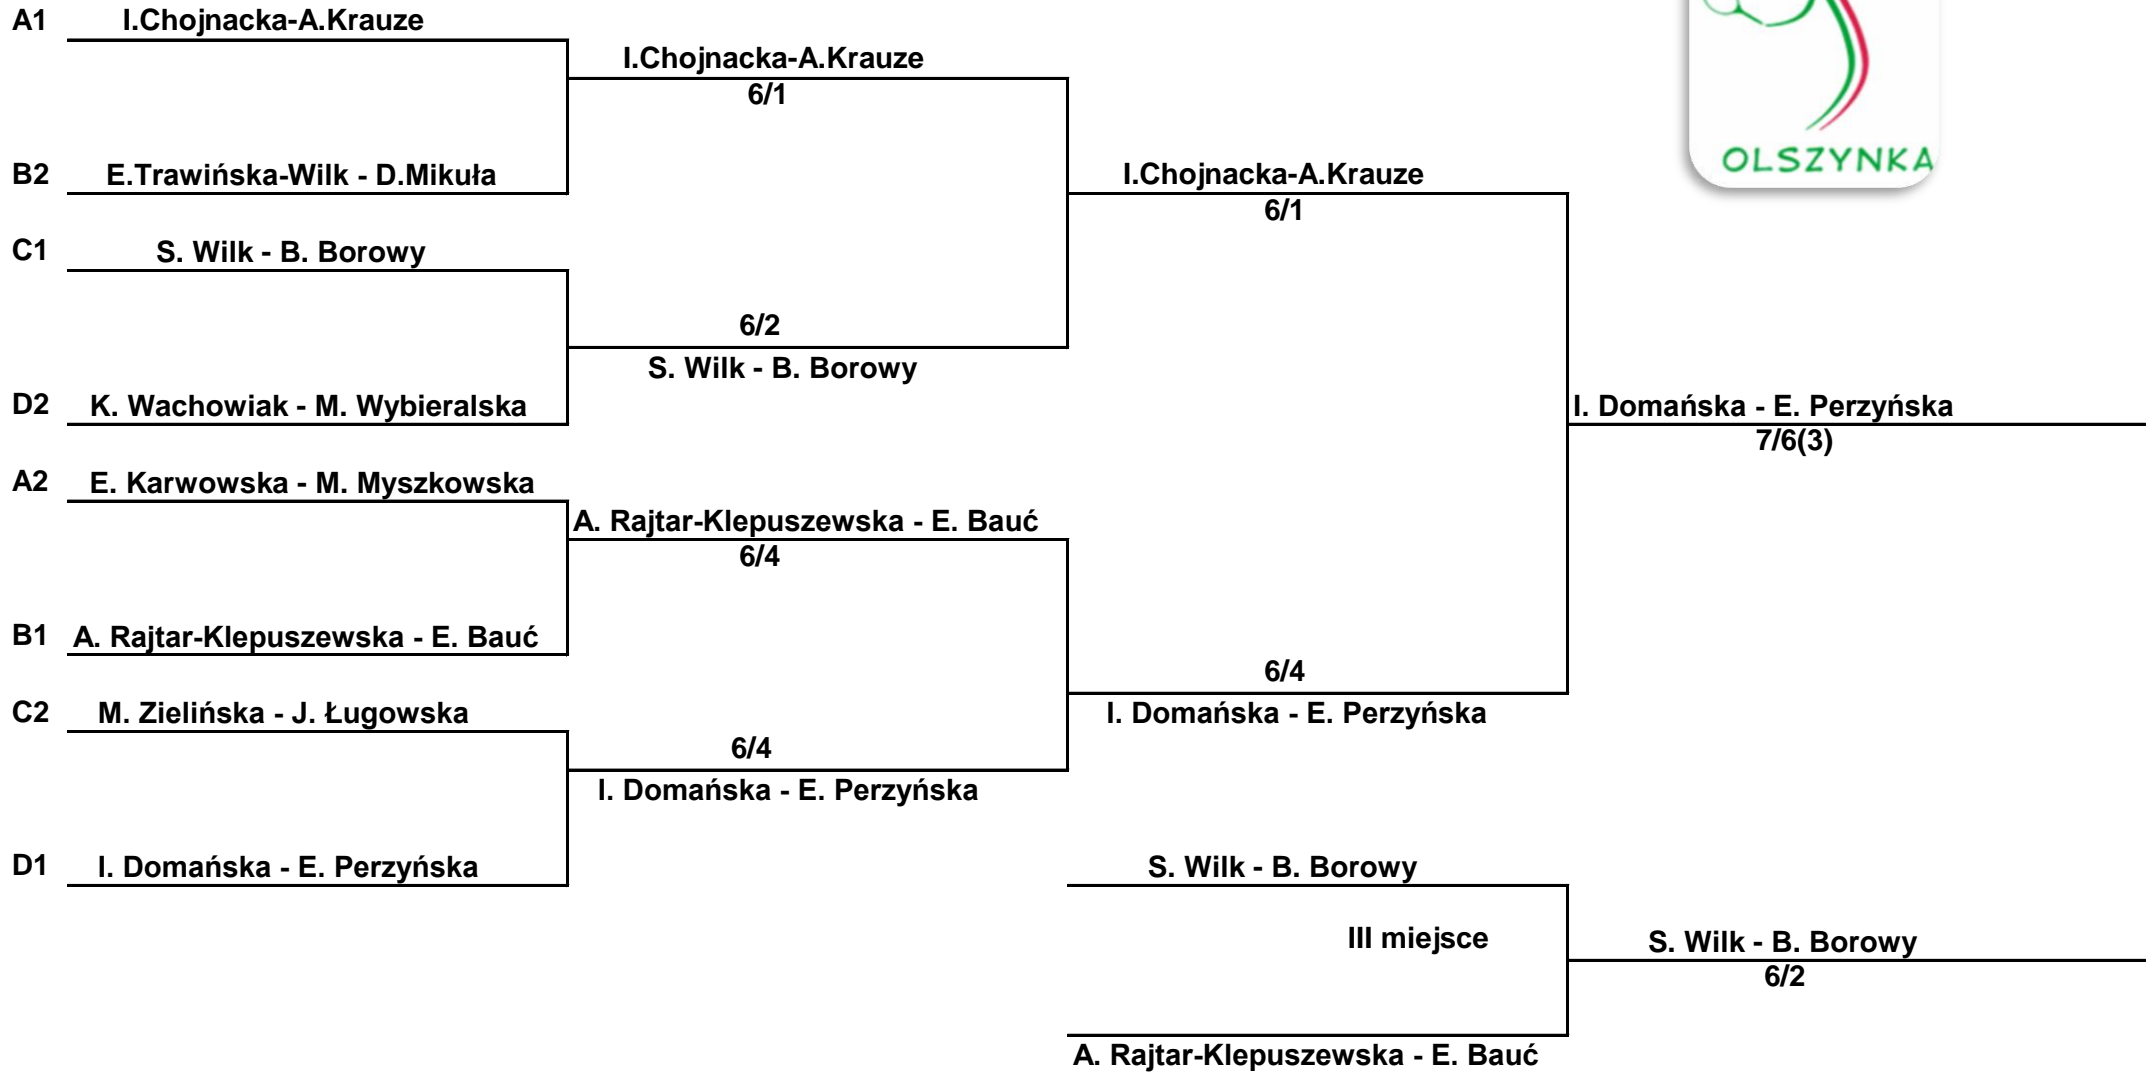

DEBLOWY DZIEŃ KOBIET NA OLSZYNCIE

8 MARCA 2014

	Grupa A	1	2	3	4	5	Punkty	Gemy	Miejsce
1	E. Karwowska - M. Myszkowska	~~X~~	5/7	6/3	6/2		2	17/12	II
2	I. Chojnacka - A. Krauze	7/5	~~X~~	6/4	6/3		3	19/12	I
3	J. Tomczyk - M. Szymańska	3/6	4/6	~~X~~	3/6		0	10/18	IV
4	I. Zdanowicz - M. Półtorak	2/6	3/6	6/3	~~X~~		1	11/15	III
5						~~X~~			

	Grupa B	1	2	3	4	5	Punkty	Gemy	Miejsce
1	A. Liepelt - M. Żywiecka	~~X~~	7/6(3)	6/2	4/6	6/3	3	23/17	III
2	A. Rajtar-Klepuszewska - E. Bauć	6/7(3)	~~X~~	6/4	7/5	6/2	3	25/18	I
3	A. Wróbel - K. Wieliczko	2/6	4/6	~~X~~	2/6	2/6	0	10/24	V
4	E. Trawińska-Wilk - D. Mięka	6/4	5/7	6/2	~~X~~	7/5	3	24/18	II
5	A. Dyderska - A. Grybska	3/6	2/6	6/2	5/7	~~X~~	2	16/21	IV

	Grupa C	1	2	3	4	5	Punkty	Gemy	Miejsce
1	S. Wilk - B. Borowy	~~X~~	6/1	6/4	6/1		3	18/6	I
2	B. Kowalczyk - M. Ptak	1/6	~~X~~	4/6	6/2		1	11/14	III
3	M. Zielińska - J. Ługowska	4/6	6/4	~~X~~	7/5		2	17/15	II
4	W. Narojek - I. Madej	1/6	2/6	5/7	~~X~~		0	8/19	IV
5						~~X~~			

	Grupa D	1	2	3	4	5	Punkty	Gemy	Miejsce
1	K. Wachowiak - M. Wybieralska	~~X~~	5/7	6/7(5)	6/2	6/3	2	23/19	II
2	I. Domańska - E. Perzyńska	7/5	~~X~~	6/4	6/3	6/2	4	25/14	I
3	K. Olszewska - B. Wilecka	7/6(5)	4/6	~~X~~	2/6	2/6	1	15/24	V
4	M. Konaszewska - M. Sośnicka	2/6	3/6	6/2	~~X~~	5/7	1	16/21	IV
5	M. Rutkowska-Foryś - M. Kubisiak	3/6	2/6	6/2	7/5	~~X~~	2	18/19	III

DEBLOWY DZIEŃ KOBIET NA OLSZYNCIE
8 MARCA 2014
Turniej główny