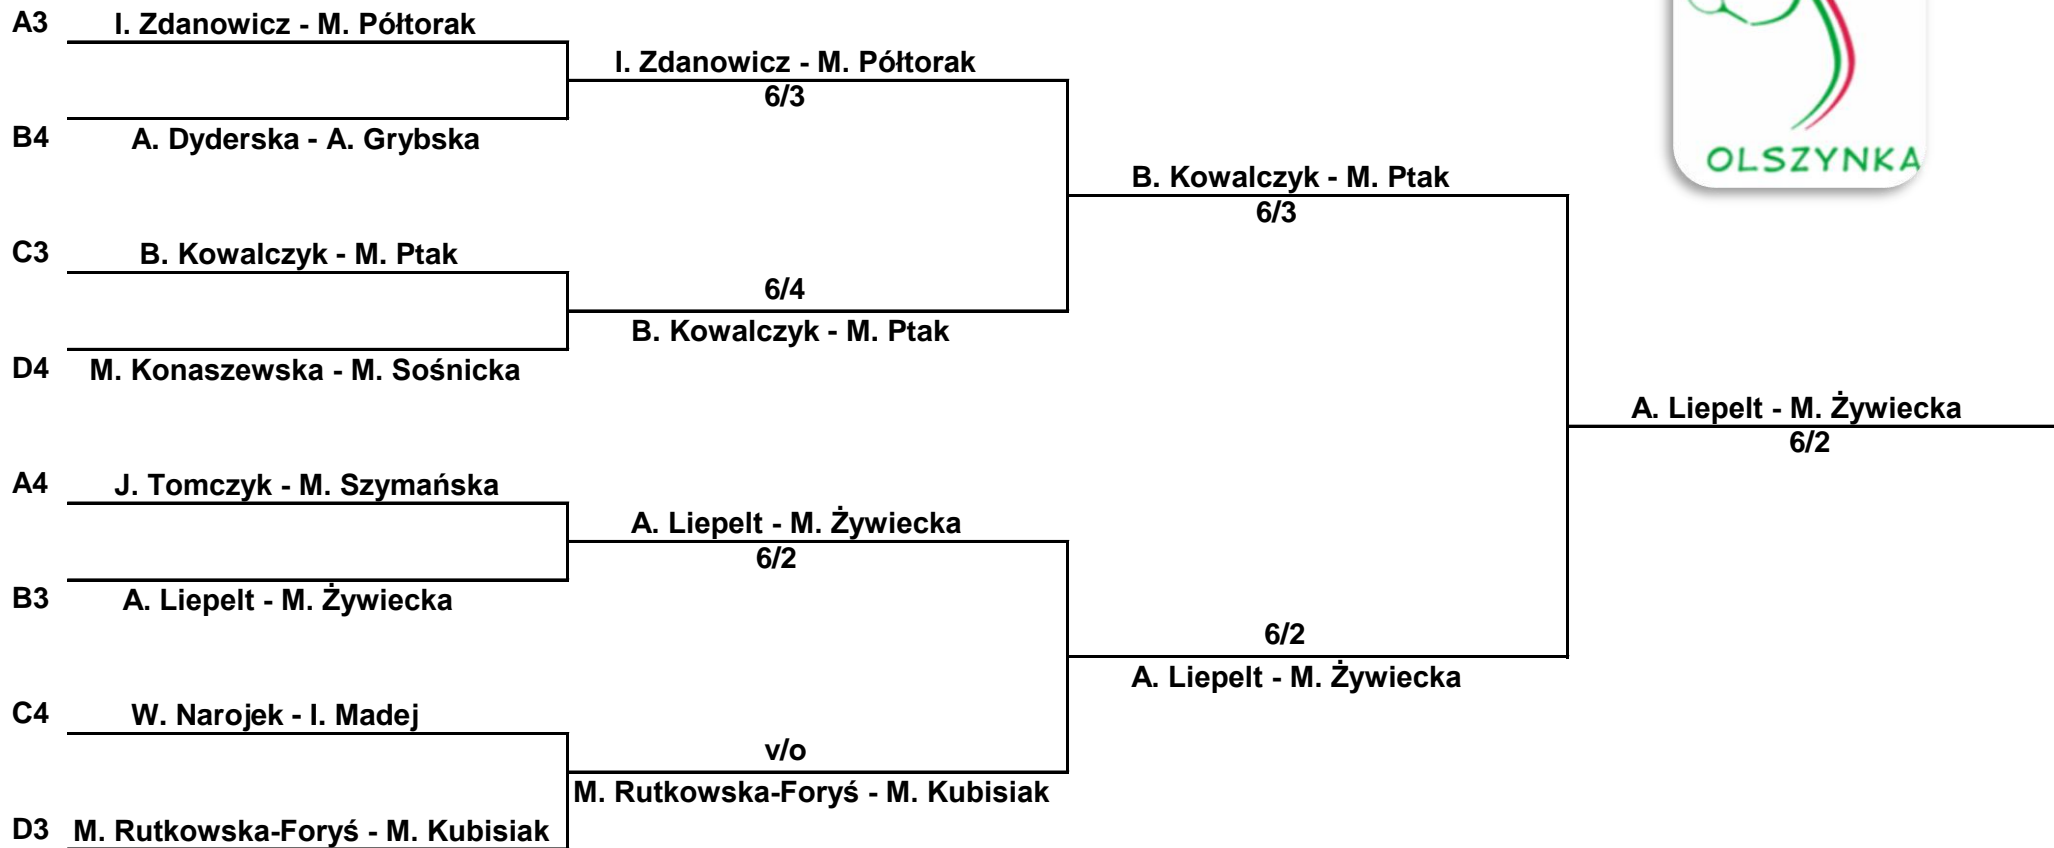

DEBLOWY DZIEŃ KOBIET NA OLSZYNCE
8 MARCA 2014
POCIESZKA